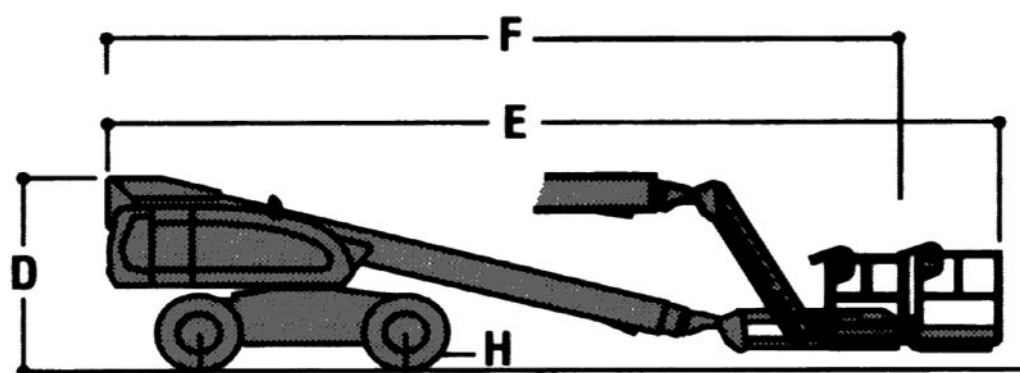

JLG MODÈLE 660SJ

D = 2,56 m
E = 10,84 m
F = 10,31 m
G = 2,48 m
H = 0,30 m

A = 0,91 x 1,83 m
B = 2,44 m
C = 1,14 m