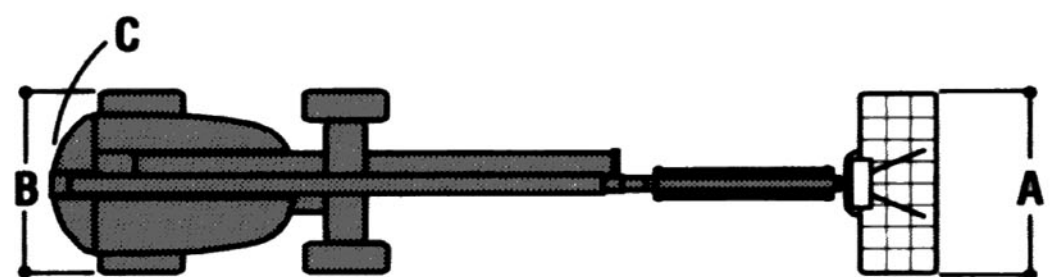

JLG MODÈLE 660SJ

D = 2,56 m
E = 10,84 m
F = 10,31 m
G = 2,48 m
H = 0,30 m

A = 0,91 x 1,83 m
B = 2,44 m
C = 1,14 m