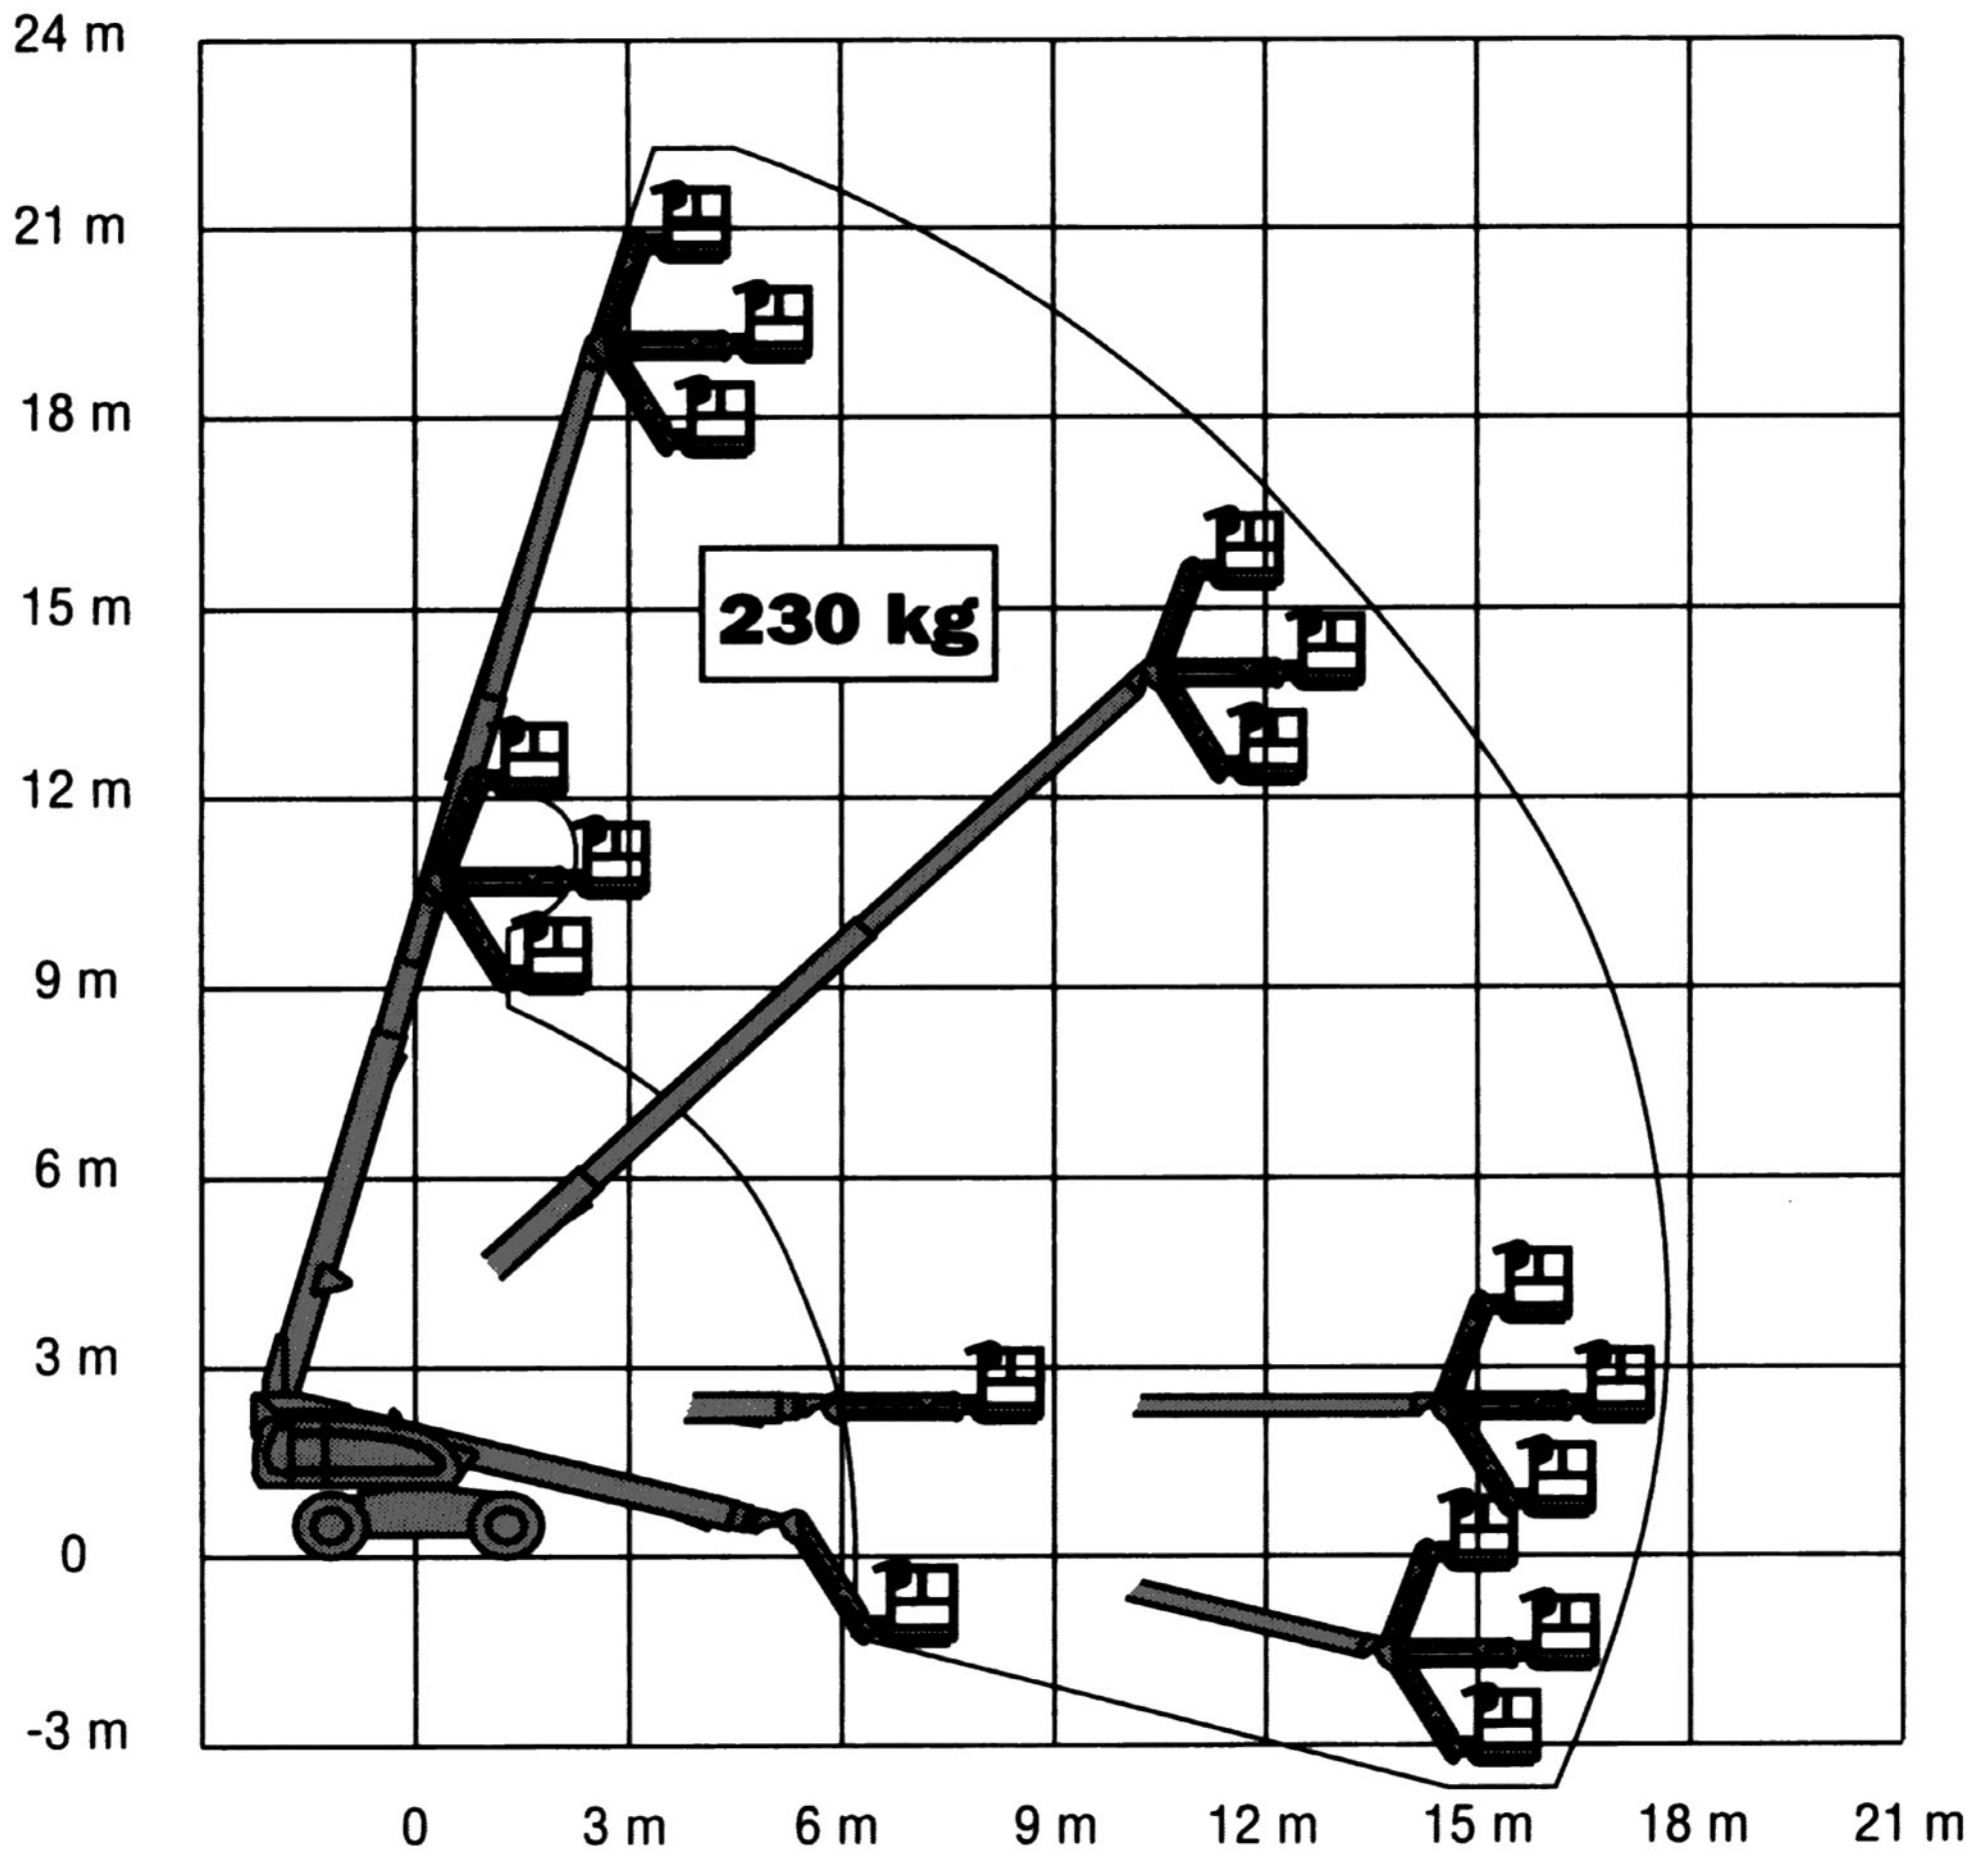

JLG MODÈLE 660SJ

D = 2,56 m
E = 10,84 m
F = 10,31 m
G = 2,48 m
H = 0,30 m

A = 0,91 x 1,83 m
B = 2,44 m
C = 1,14 m