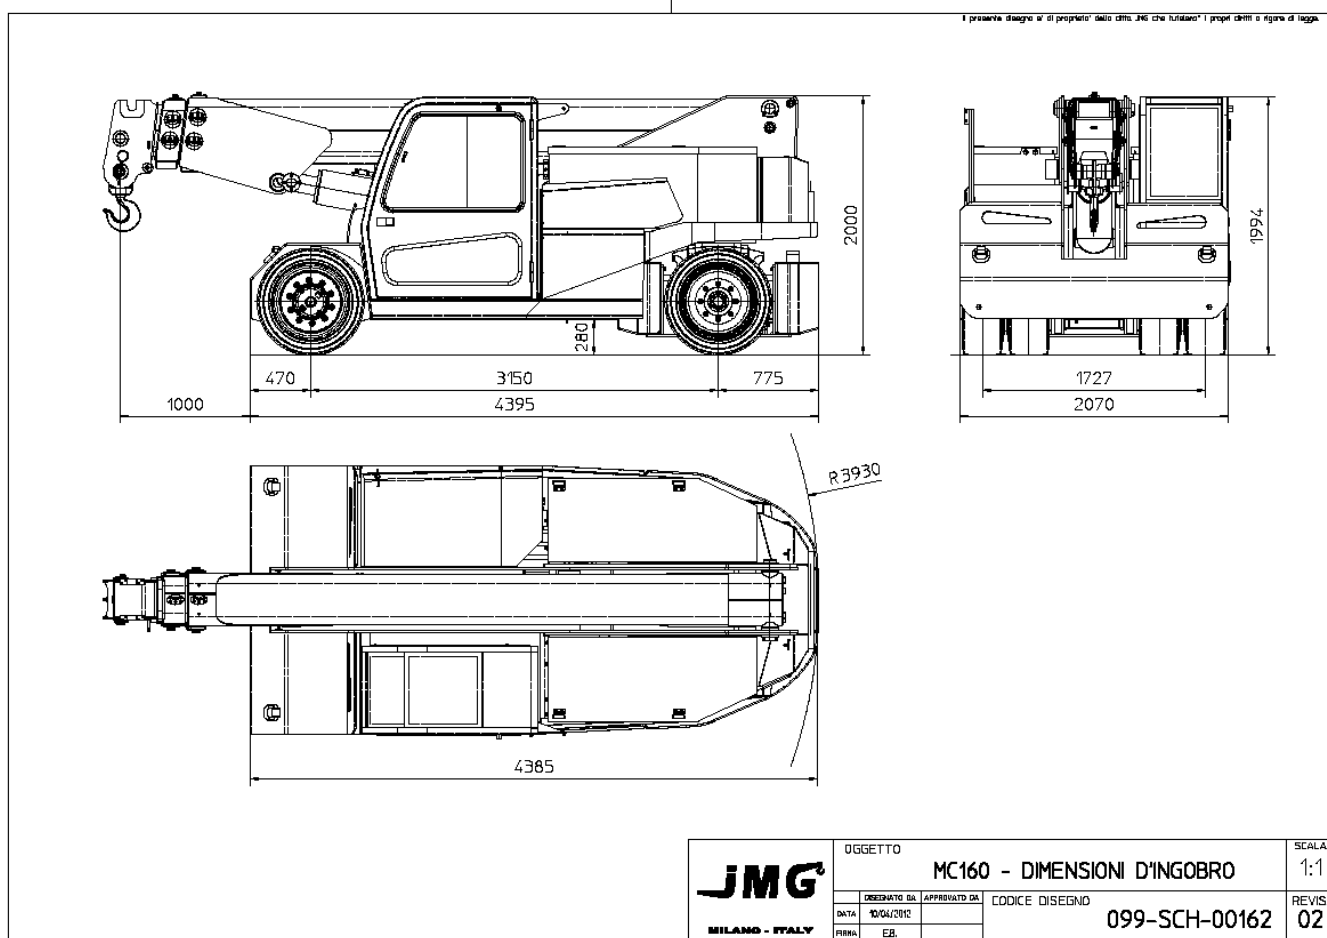

JUNGLING

JMG MC-160

JMG MILANO - ITALY	OGGETTO		MC160 - DIMENSIONI D'INGOBRO	SCALA	1:1
	DISEGNATO DA	APPROVATO DA	CODICE DISEGNO	REVIS.	02
	DATA	PERIA			

JUNGLING

DIAGRAMMA DELLE PORTATE (t)
CAPACITY DIAGRAM (t)
TRAGLASTDIAGRAMM (t)
LASTENDIAGRAM (t)
TABLEAU DES CHARGES (t)
DIAGRAMA DE LAS CARGAS (t)
WYKRES OBCIĄZEN (t)

JMG
MILANO - ITALY

MC 160

COD. D90-DIA-00279 00 H 160

JUNGLING

DIAGRAMMA DELLE PORTATE (t)
CAPACITY DIAGRAM (t)
TRAGLASTDIAGRAMM (t)
LASTENDIAGRAM (t)
TABLEAU DES CHARGES (t)
DIAGRAMA DE LAS CARGAS (t)
WYKRES OBCIĄZEN (t)