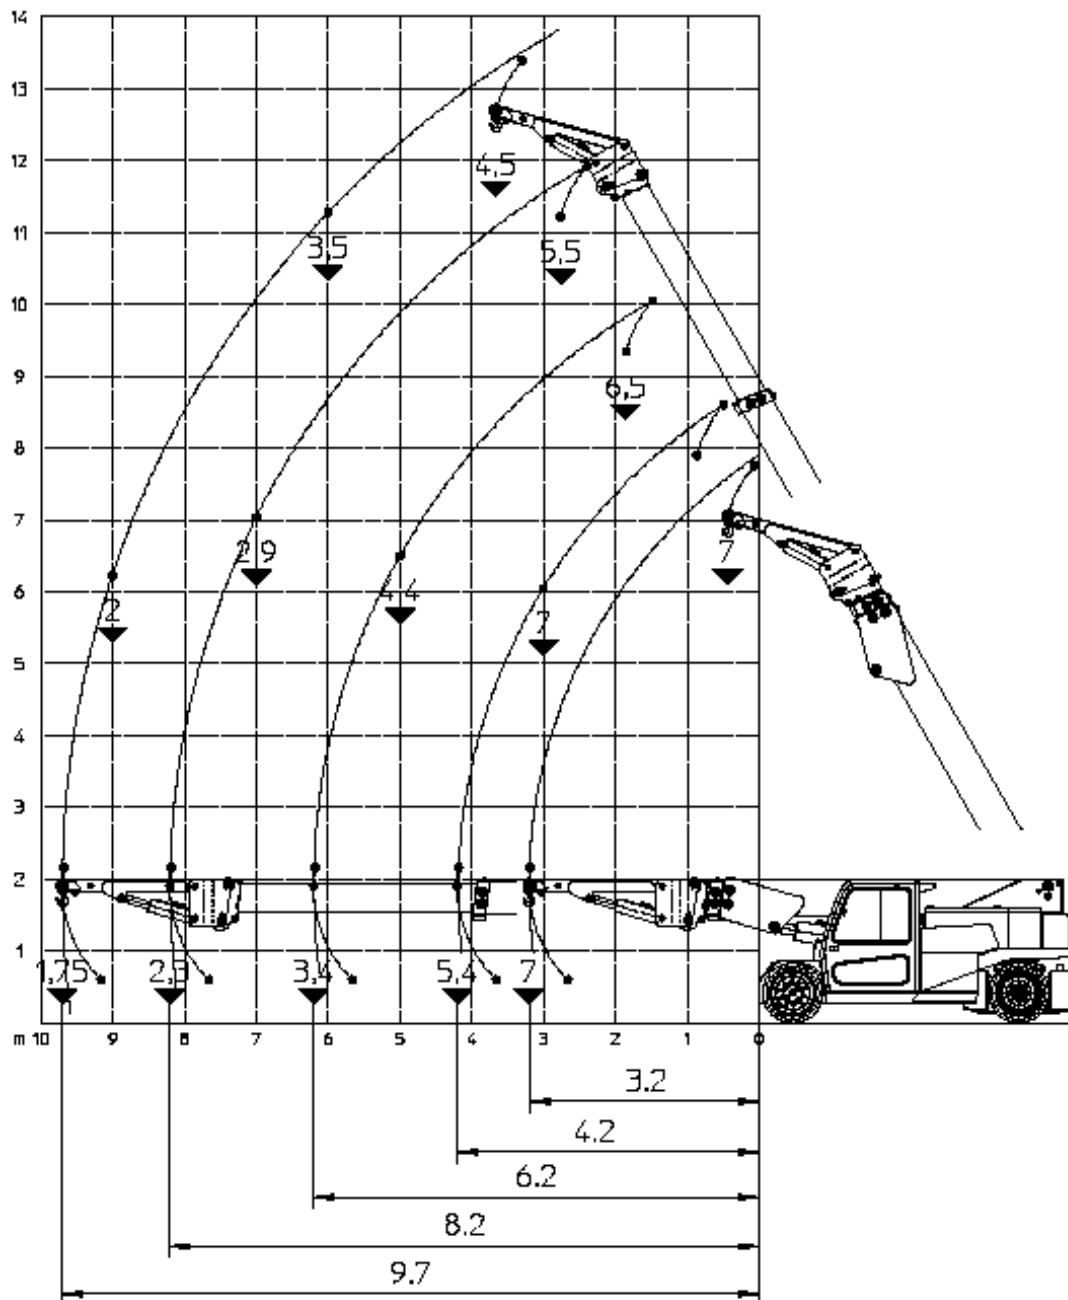

JUNGLING

DIAGRAMMA DELLE PORTATE (t)
CAPACITY DIAGRAM (t)
TRAGLASTDIAGRAMM (t)
LASTENDIAGRAM (t)
TABLEAU DES CHARGES (t)
DIAGRAMA DE LAS CARGAS (t)
WYKRES OBCIĄZEN (t)

JMG
MILANO - ITALY

MC 160

COD. D90-DIA-00279 00 H 160