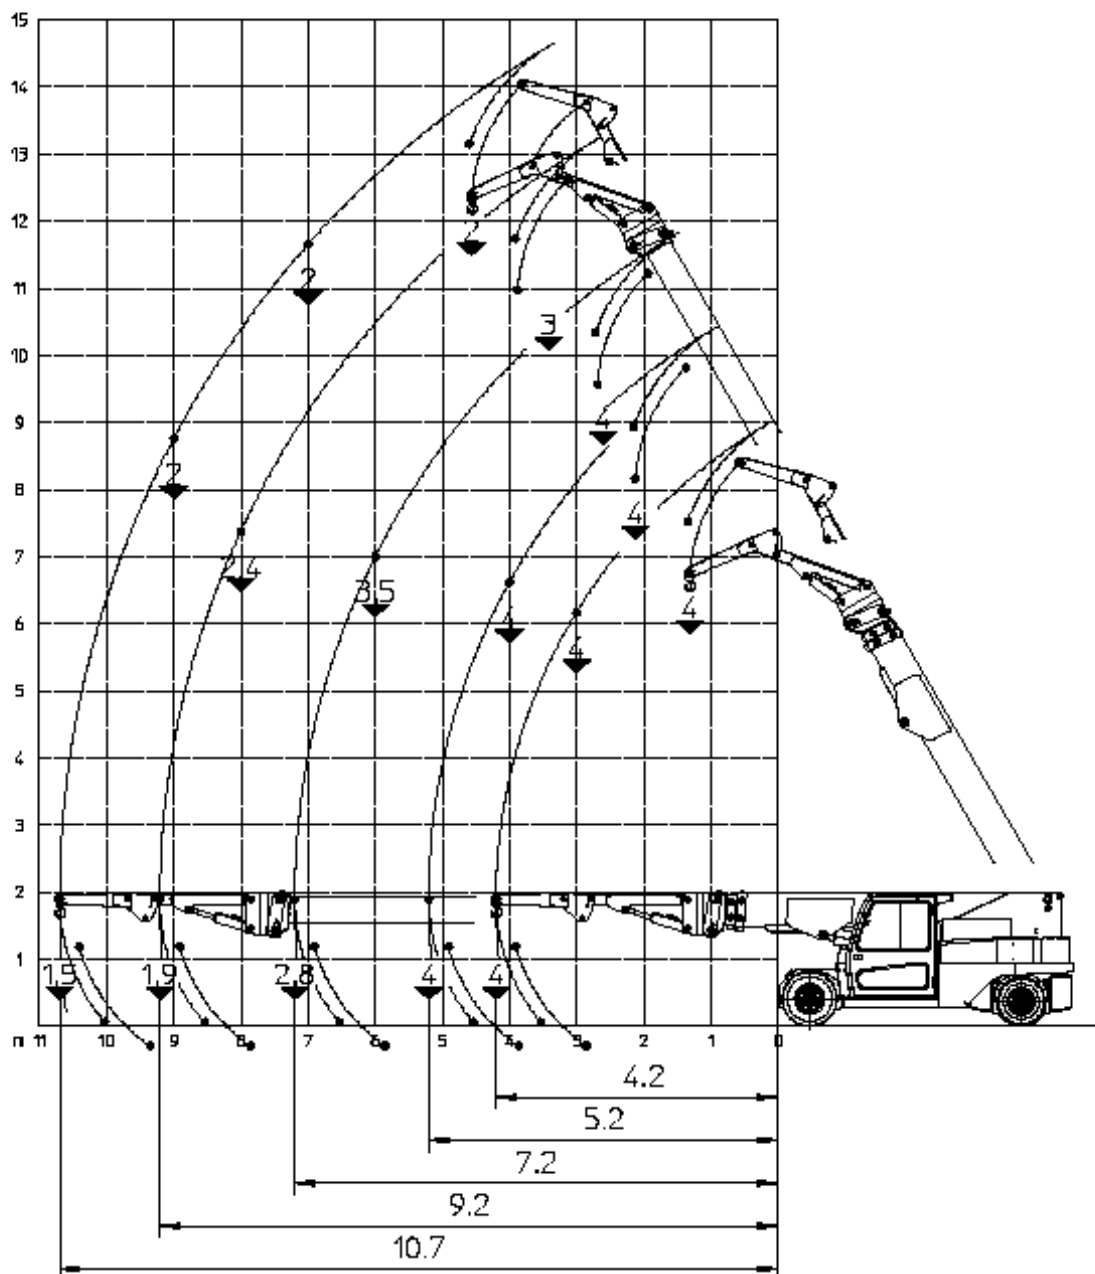

JUNGLING

DIAGRAMMA DELLE PORTATE (t)
CAPACITY DIAGRAM (t)
TRAGLASTDIAGRAMM (t)
LASTENDIAGRAM (t)
TABLEAU DES CHARGES (t)
DIAGRAMA DE LAS CARGAS (t)
WYKRES OBCIĄZEN (t)

JMG

MILANO - ITALY

MC 160

COD. 090-01A-00280 00 1185