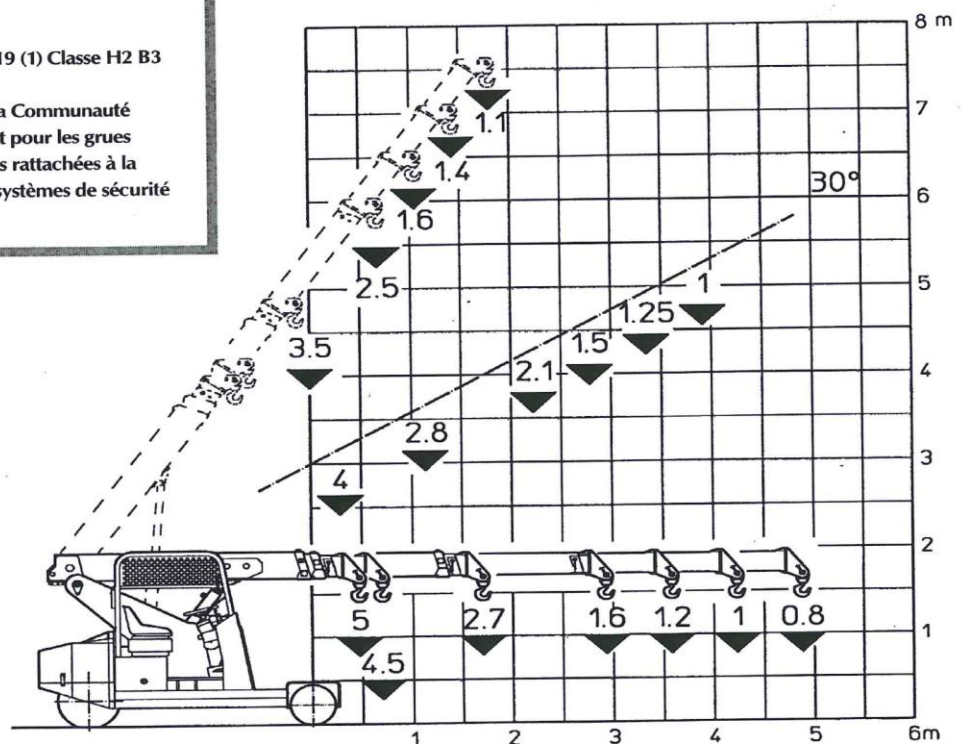

VALLA 50D

JUNGLING

La grue VALLA 50 D est conforme aux normes suivantes:

- I.S.P.E.S.L.
- DIN 15018 (1,3) - 15019 (1) Classe H2 B3
- ANSI - 1994
- Normes machines de la Communauté Européenne (seulement pour les grues travaillant dans les pays rattachées à la C.E.E. et équipées des systèmes de sécurité requis).