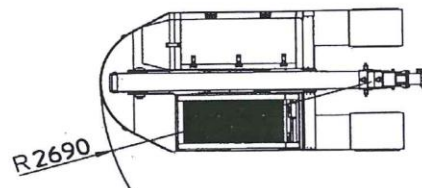

VALLA 50D

JUNGLING

La grue VALLA 50 D est conforme aux normes suivantes:

- I.S.P.E.S.L.
- DIN 15018 (1,3) - 15019 (1) Classe H2 B3
- ANSI - 1994
- Normes machines de la Communauté Européenne (seulement pour les grues travaillant dans les pays rattachées à la C.E.E. et équipées des systèmes de sécurité requis).