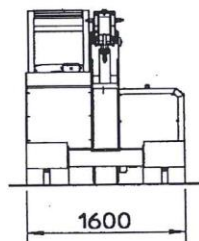

VALLA 50D

JUNGLING

La grue VALLA 50 D est conforme aux normes suivantes:

- I.S.P.E.S.L.
- DIN 15018 (1,3) - 15019 (1) Classe H2 B3
- ANSI - 1994
- Normes machines de la Communauté Européenne (seulement pour les grues travaillant dans les pays rattachées à la C.E.E. et équipées des systèmes de sécurité requis).