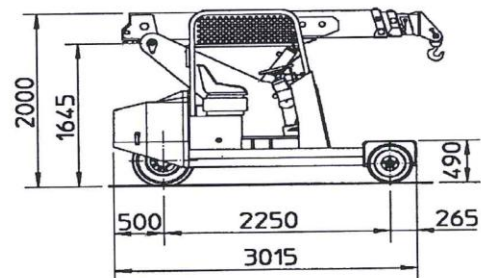

VALLA 50D

JUNGLING

La grue VALLA 50 D est conforme aux normes suivantes:

- I.S.P.E.S.L.
- DIN 15018 (1,3) - 15019 (1) Classe H2 B3
- ANSI - 1994
- Normes machines de la Communauté Européenne (seulement pour les grues travaillant dans les pays rattachées à la C.E.E. et équipées des systèmes de sécurité requis).