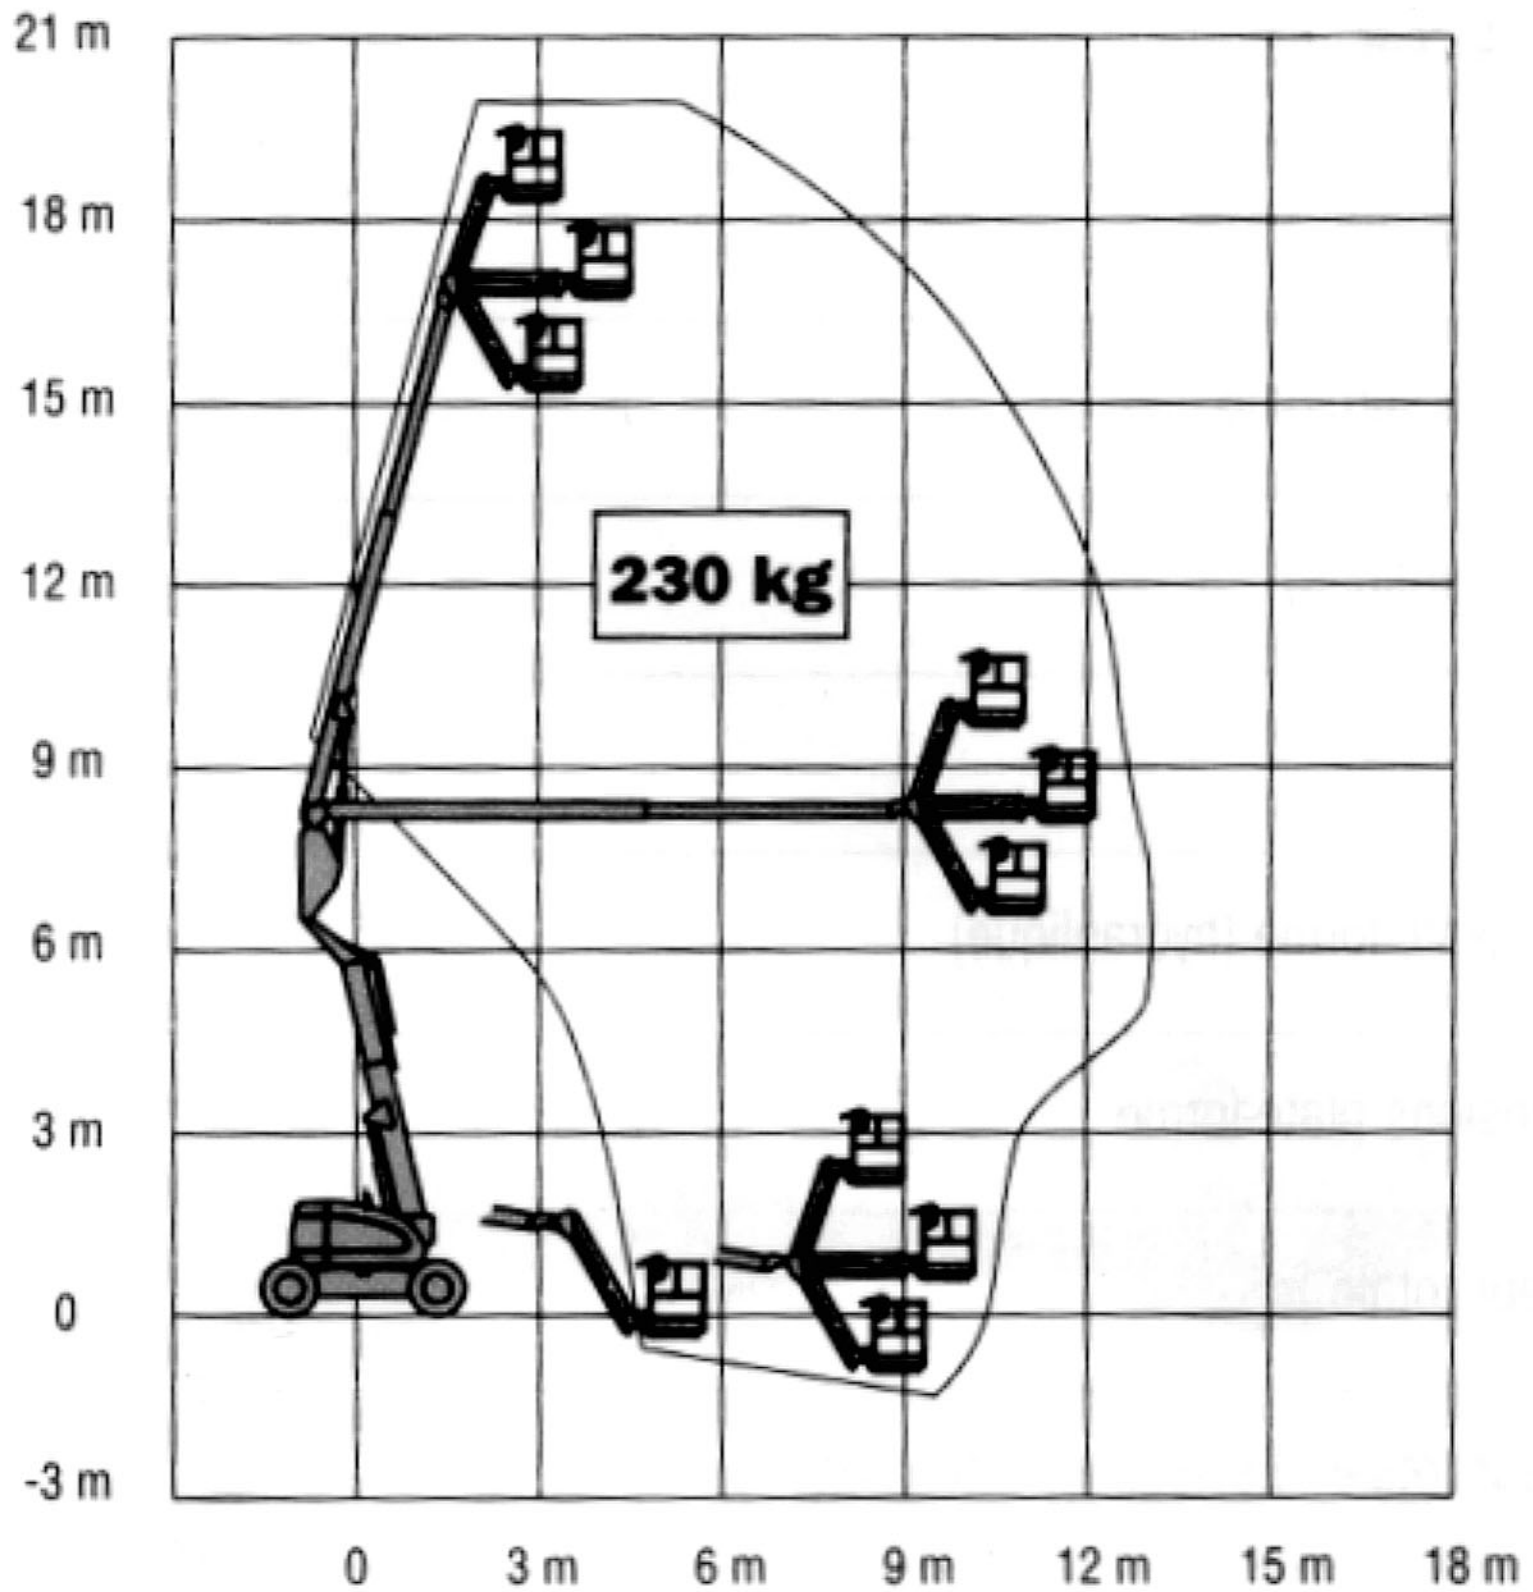

JLG MODÈLE 600AJ

D = 2,56 m
E = 8,82 m
F = 2,44 m
G = 0,30 m

A = 0,91 x 1,83 m
B = 2,44 m
C = 0