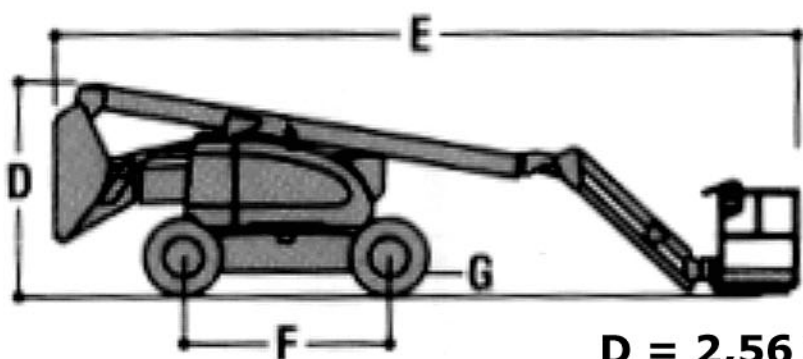

JLG MODÈLE 600AJ

D = 2,56 m
E = 8,82 m
F = 2,44 m
G = 0,30 m

A = 0,91 x 1,83 m
B = 2,44 m
C = 0