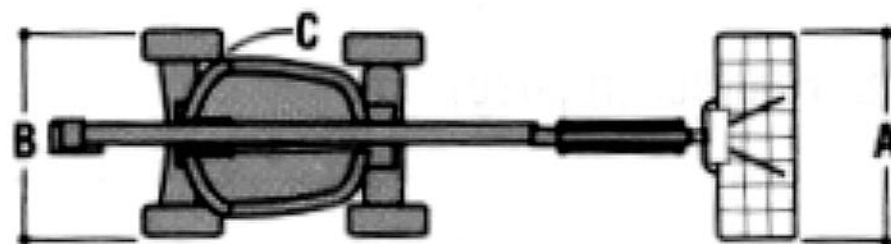

JLG MODÈLE 600AJ

D = 2,56 m
E = 8,82 m
F = 2,44 m
G = 0,30 m

A = 0,91 x 1,83 m
B = 2,44 m
C = 0